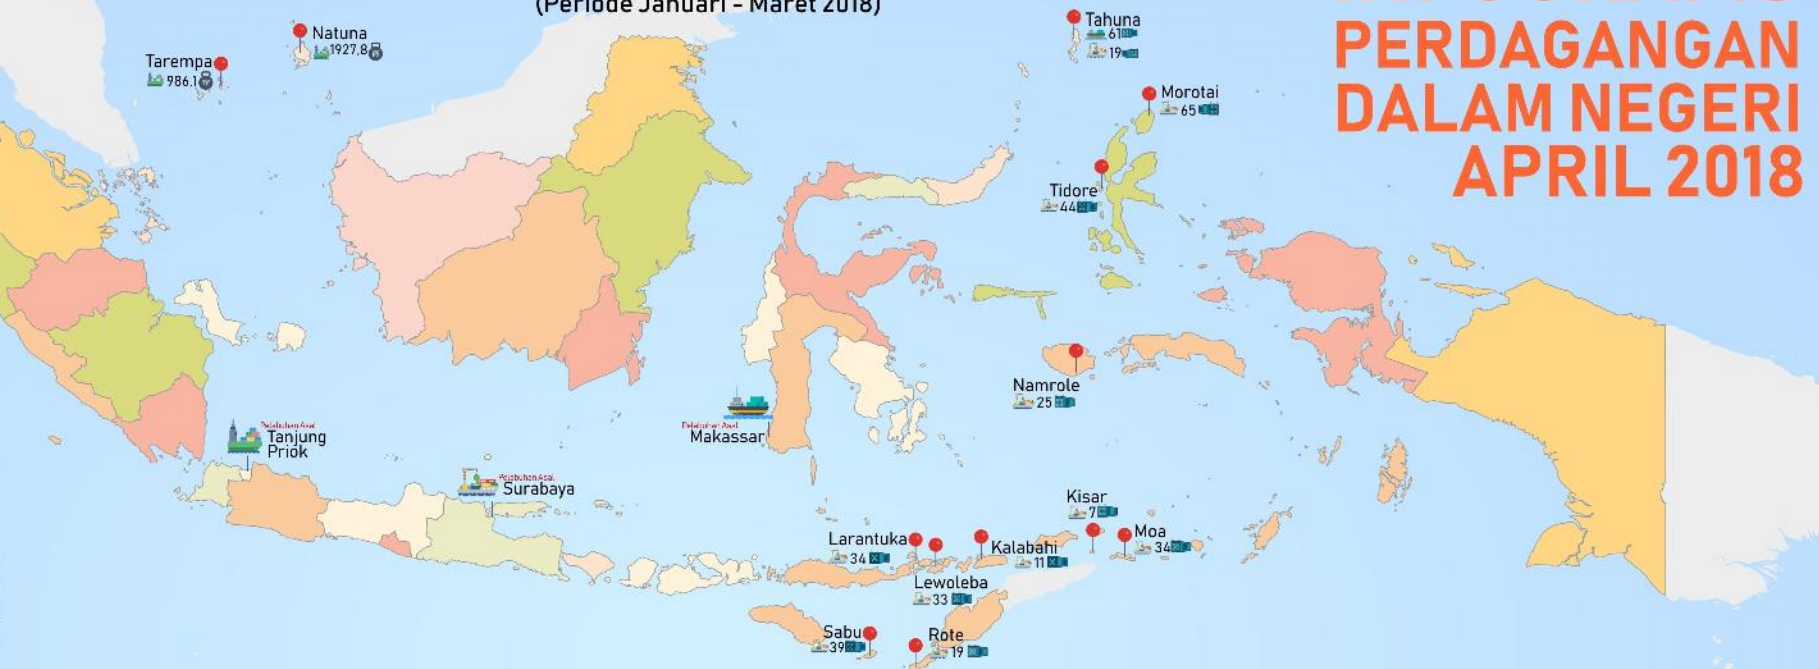

INFOGRAFIS PERDAGANGAN DALAM NEGERI APRIL 2018

Realisasi Volume Muatan Tol Laut (Periode Januari - Maret 2018)

Kementerian PPN/ Bappenas
 Deputi Ekonomi disiapkan oleh Direktorat Perdagangan, Investasi, dan Kerjasama Ekonomi Internasional

Keterangan
 Daerah yang dilalui Tol Laut
 Pelabuhan Asal
 Volume
 Satuan dalam Ton
 Satuan dalam TEUS

Perbandingan Harga Barang Kebutuhan Pokok Yang Dipasok Tol Laut Terhadap Barang Yang Dipasok Swasta (Periode Januari 2018)

Harga Nasional Bahan Pokok Per 30 April 2018

Koefisien Variasi Harga Kebutuhan Pokok

Koefisien variasi harga merupakan indikator yang digunakan untuk mengukur stabilitas harga baik antarwaktu maupun antarwilayah.