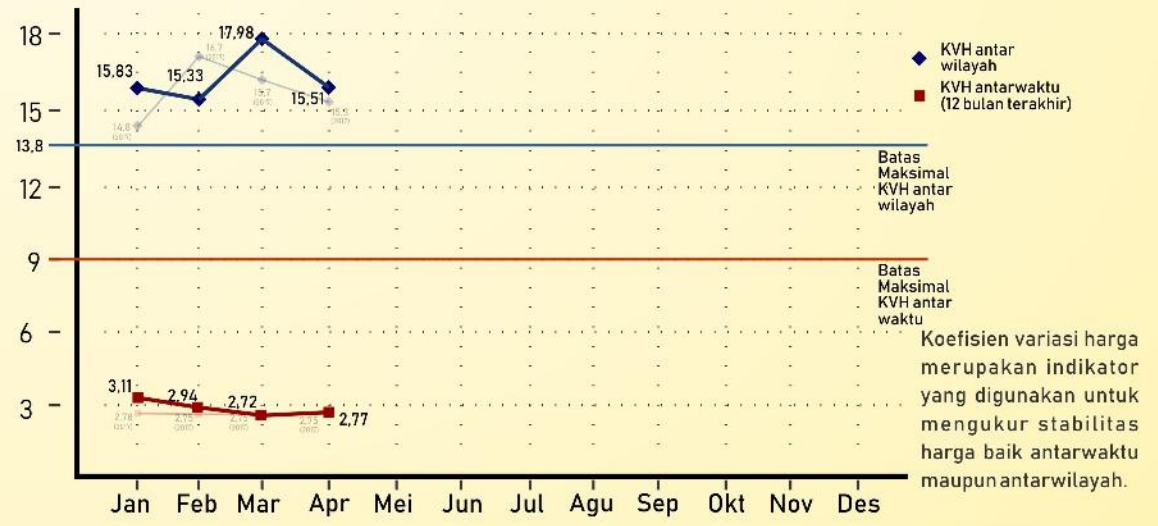

INFOGRAFIS PERDAGANGAN DALAM NEGERI APRIL 2018

Realisasi Volume Muatan Tol Laut (Periode Januari - Maret 2018)

Kementerian PPN/ Bappenas
 Deputi Ekonomi disiapkan oleh Direktorat Perdagangan, Investasi, dan Kerjasama Ekonomi Internasional

Keterangan
 Daerah yang dilalui Tol Laut
 Pelabuhan Asal
 Volume
 Satuan dalam Ton
 Satuan dalam TEUS

Perbandingan Harga Barang Kebutuhan Pokok Yang Dipasok Tol Laut Terhadap Barang Yang Dipasok Swasta (Periode Januari 2018)

Harga Nasional Bahan Pokok Per 30 April 2018

Koefisien Variasi Harga Kebutuhan Pokok

Koefisien variasi harga merupakan indikator yang digunakan untuk mengukur stabilitas harga baik antarwaktu maupun antarwilayah.